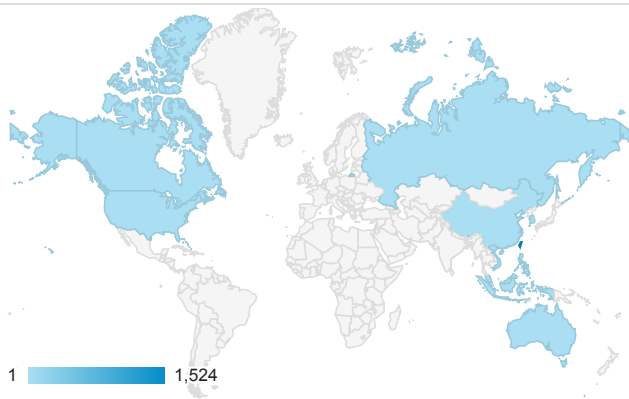

# 報表01\_訪客

2014年12月15日 - 2014年12月21日

所有工作階段  
100.00%

+ 新增區隔

平均造訪停留時間和單次造訪頁數

造訪地圖

跳出率和平均造訪停留時間

造訪 (依瀏覽器分組)