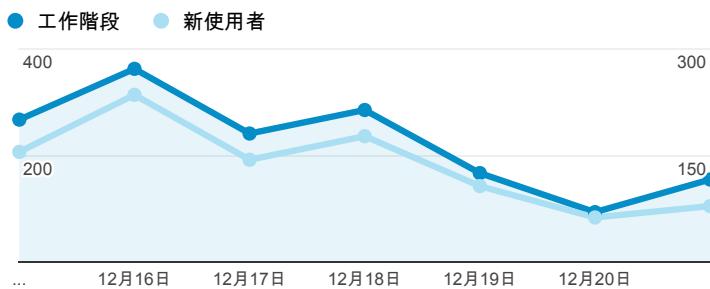

報表01_訪客

2014年12月15日 - 2014年12月21日

所有工作階段
100.00%

+ 新增區隔

造訪和新造訪