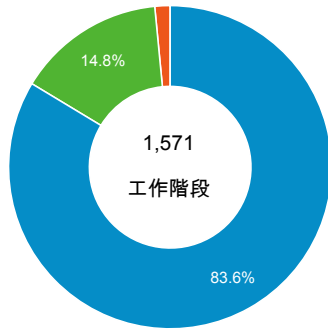

造訪和不重複訪客

造訪和新造訪率 (依 行動裝置資訊 分組)

造訪和新造訪

造訪 (依 裝置類別 分組)

■ desktop ■ mobile ■ tablet

造訪 (依語言分組)

| 語言    | 工作階段  |
|-------|-------|
| zh-tw | 1,417 |
| en-us | 103   |
| zh-cn | 29    |
| zh-hk | 7     |
| en-ca | 2     |
| en-hk | 2     |
| ja    | 2     |
| ko    | 2     |
| ru    | 2     |
| es    | 1     |