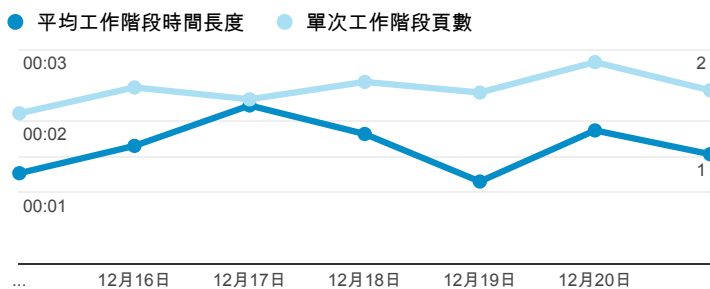

# 報表01\_訪客

2014年12月15日 - 2014年12月21日

所有工作階段  
100.00%

+ 新增區隔

平均造訪停留時間和單次造訪頁數

造訪地圖

跳出率和平均造訪停留時間

造訪 (依瀏覽器分組)

造訪和不重複訪客

造訪和新造訪率 (依 行動裝置資訊 分組)

造訪和新造訪

造訪 (依 裝置類別 分組)

■ desktop ■ mobile ■ tablet

造訪 (依語言分組)

| 語言    | 工作階段  |
|-------|-------|
| zh-tw | 1,417 |
| en-us | 103   |
| zh-cn | 29    |
| zh-hk | 7     |
| en-ca | 2     |
| en-hk | 2     |
| ja    | 2     |
| ko    | 2     |
| ru    | 2     |
| es    | 1     |