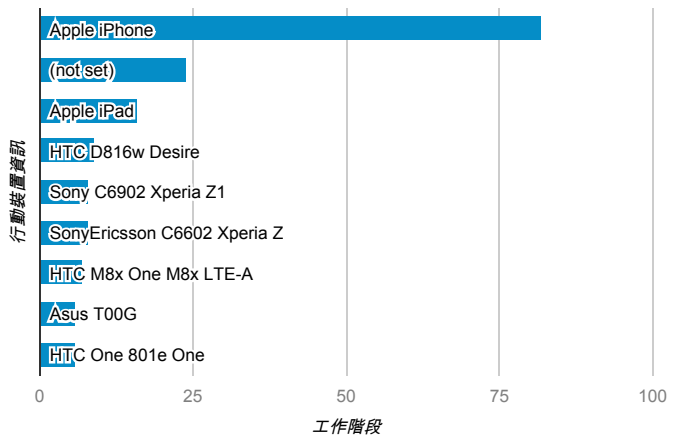

造訪和新造訪率 (依 行動裝置資訊 分組)