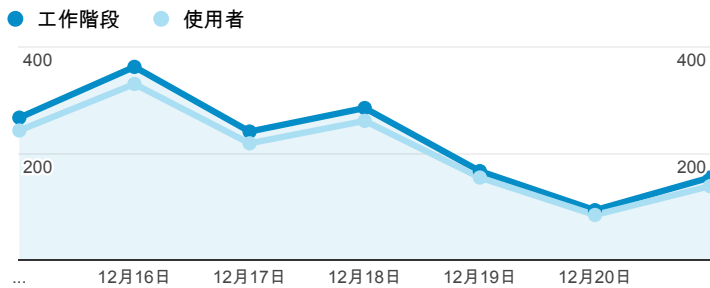

報表01_訪客

2014年12月15日 - 2014年12月21日

所有工作階段
100.00%

+ 新增區隔

造訪和不重複訪客