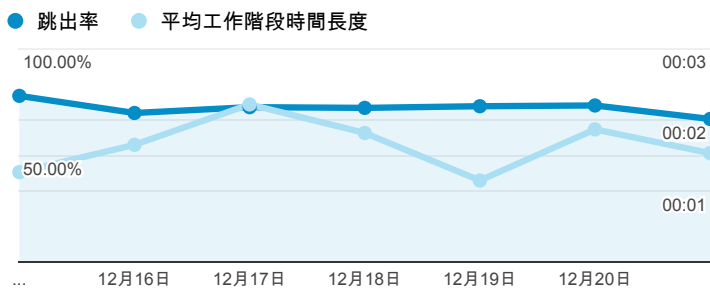

# 報表01\_訪客

2014年12月15日 - 2014年12月21日

所有工作階段  
100.00%

+ 新增區隔

平均造訪停留時間和單次造訪頁數

造訪地圖

跳出率和平均造訪停留時間

造訪 (依瀏覽器分組)