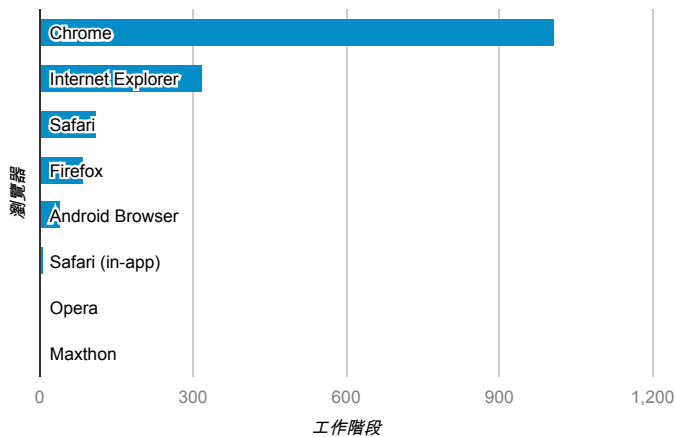

# 報表01\_訪客

2014年12月15日 - 2014年12月21日

所有工作階段  
100.00%

+ 新增區隔

平均造訪停留時間和單次造訪頁數

造訪地圖

跳出率和平均造訪停留時間

造訪 (依瀏覽器分組)